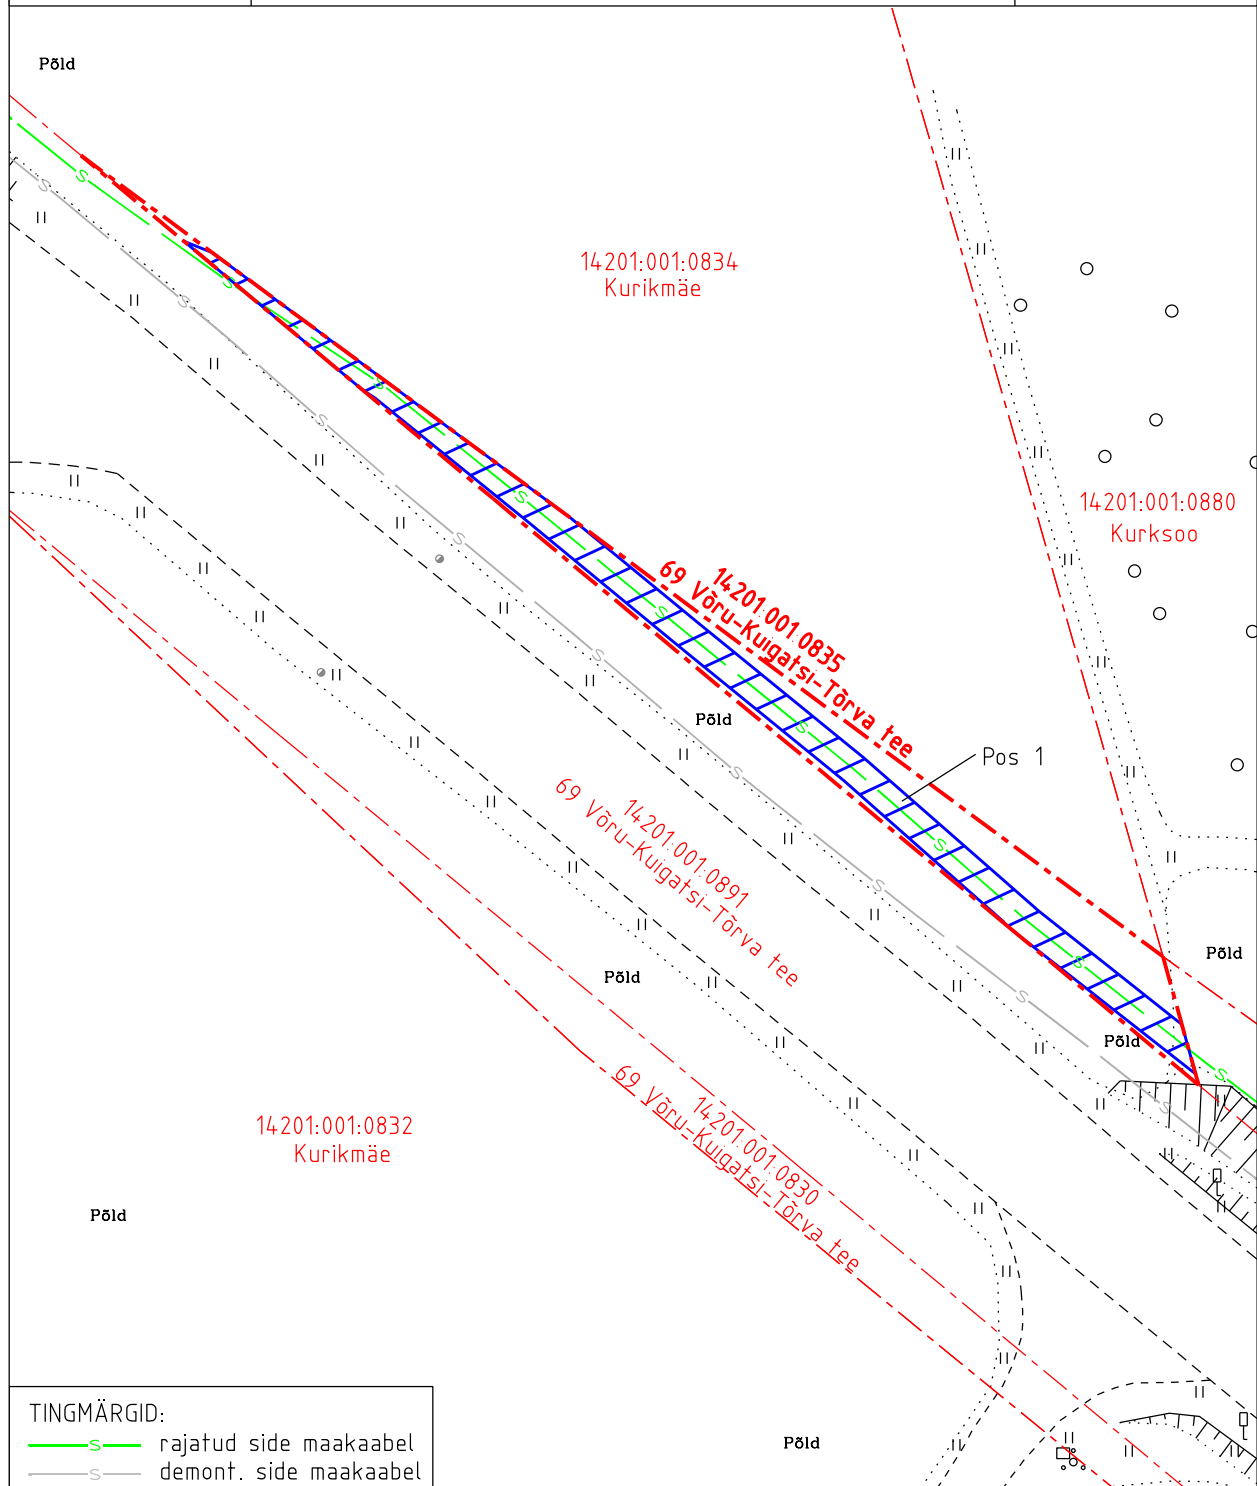

Isikliku kasutusõiguse ala plaan

Kinnistu nimi: 69 Võru-Kuigatsi-Tõrva tee (KV110040)

Katastritunnus: 14201:001:0835

Asukoht: Lümatu küla, Antsla vald, Võru maakond

IKÕ ala pos nr	Asukoht riigitee suhtes (lõigu algus ja lõpp km)	Ala pindala (m ²)
1	kulgmine km'l 22,81 -22,89	149

TINGMÄRGID:
 —S— rajatud side maakaabel
 -S- demont. side maakaabel

- Koormatava ala pindala kokku 149 m²
- Koormatava katastriüksuse piir
- Katastriüksuste piirid

Plaan 2-1
 M 1:500

Koostaja:
 OÜ Kirjanurk